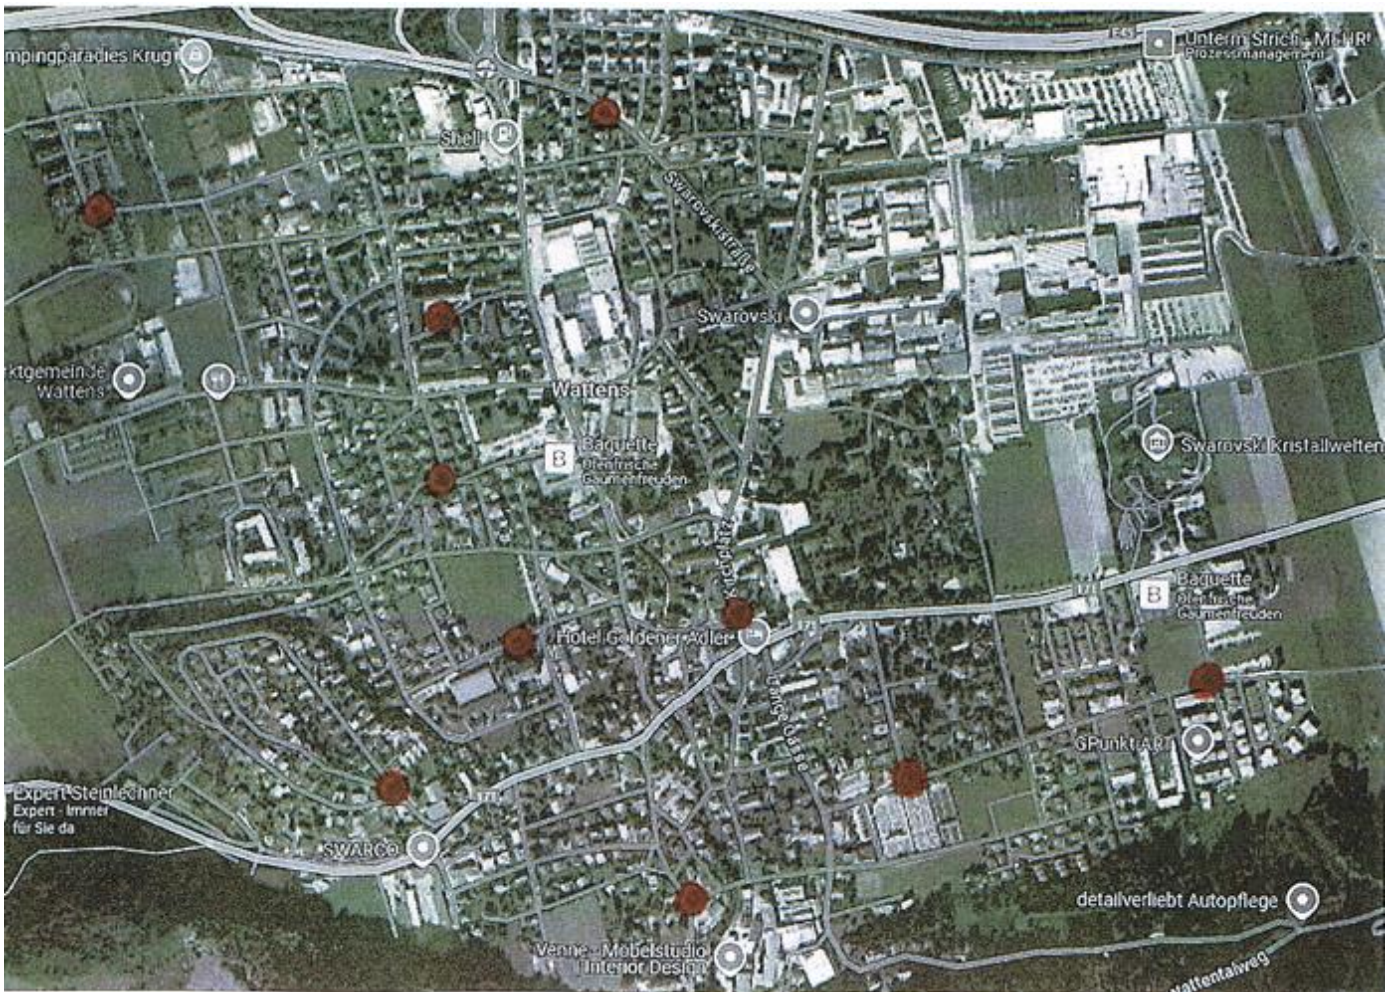

# Entnahmestellen – Pfarrblatt

Liebe Pfarrgemeinde!

Die **Pfarrblätter** sind **ab Montag, 23.09.2024** zur **freien Entnahme** in Pfarrblatttaschen in ganz **Wattens** an **bestimmten Punkten (siehe Bild oben)** angebracht!

Ebenso sind die Pfarrblätter in der **Marienkirche** und **Laurentiuskirche** aufgelegt!

Am **Vögelsberg** hängen die Taschen beim **Halbeisfeld, Volksschule** und **Oberberg**

Am **Wattenberg** hängen die Taschen **Lehner Tränk, Feuerwehrhaus, Gemeindezentrum KiVZ, Pirch-Kurve, Keilfeld-Rauchdobler** und **Wertstoffsammelstelle**

Wir bitten um Rückmeldung ob die Standorte passen oder ob es von der Pfarrgemeinde noch evtl. andere Vorschläge gibt!

Vielen Dank und viel Freude mit dem NEUEN „eini g’schaug“