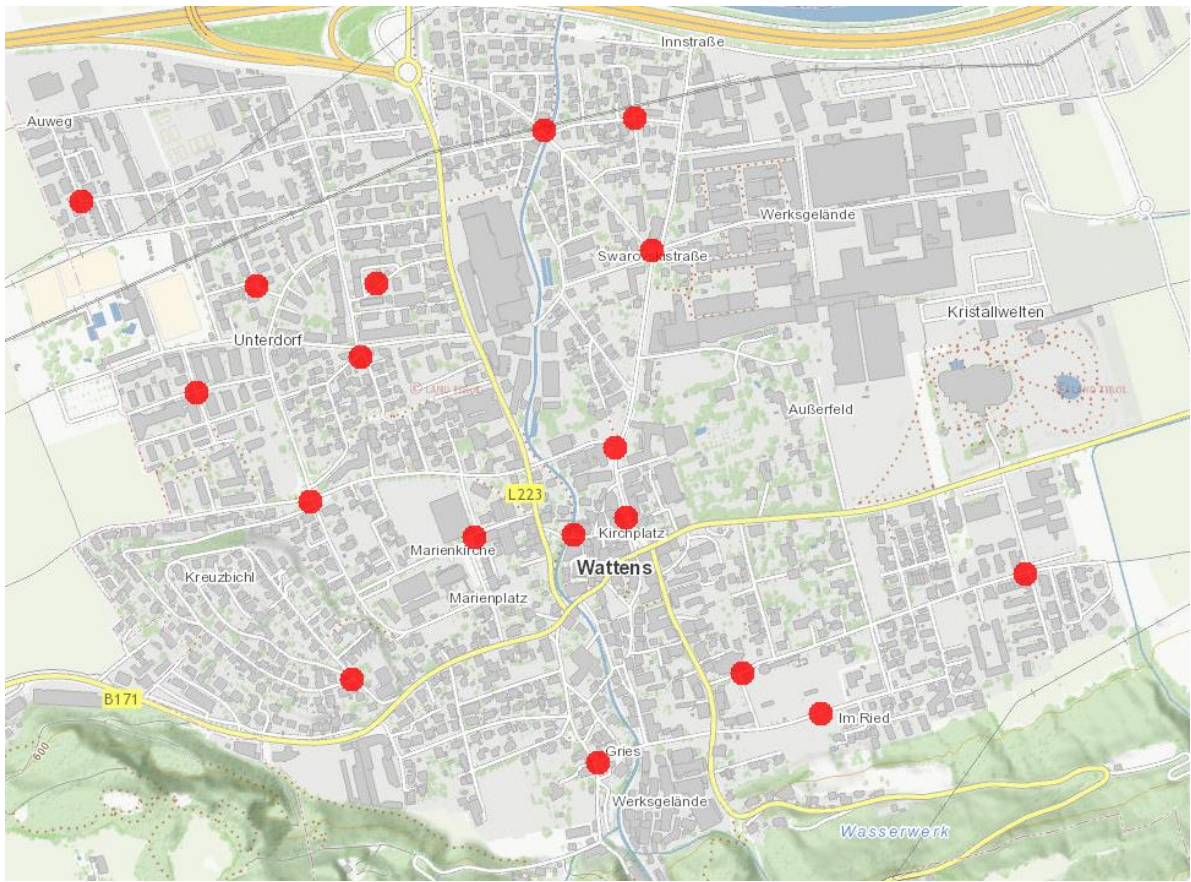

Entnahmestellen - Pfarrblatt:

Liebe Pfarrgemeinde!

Die **Pfarrblätter** sind ab **Freitag, 29.11.2024** zur **freien Entnahme** in Pfarrblatttaschen in ganz **Wattens** an **bestimmten Punkten (siehe Bild oben)** angebracht!

In der **Marienkirche** und **Laurentiuskirche** können die Pfarrblätter immer geholt werden!

Am **Vögelsberg** hängen die Taschen beim **Halbeisfeld, Volksschule** und **Oberberg**

Am **Wattenberg** hängen die Taschen **Lehner Tränk, Feuerwehrhaus, Gemeindezentrum KiVZ, Pirch-Kurve, Keilfeld-Rauchdobler** und **Wertstoffsammelstelle**

Wir bitten um Rückmeldung ob die Standorte passen oder ob es von der Pfarrgemeinde noch evtl. andere Vorschläge gibt!

Vielen Dank und viel Freude mit dem NEUEN „eini g’schaug“